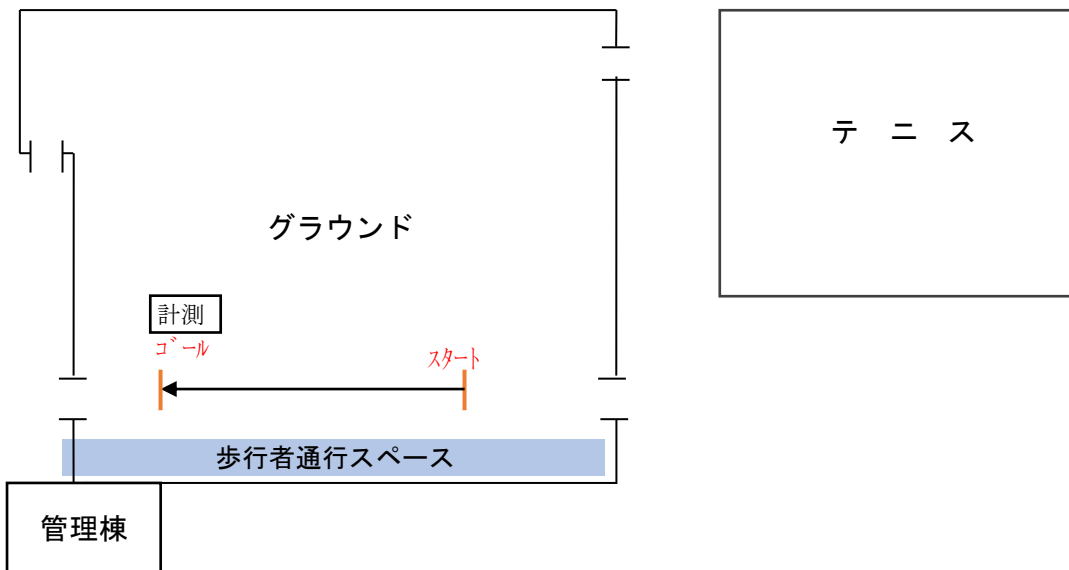

ヤマジテカップ 2017 コース図

◎2 時間耐久

*雨天時などはコース変更する可能性があります。

◎未就学児（キックバイク・自転車）

*雨天時などはコース変更する可能性があります。

◎小学生（低学年・高学年）

*雨天時などはコース変更する可能性があります。