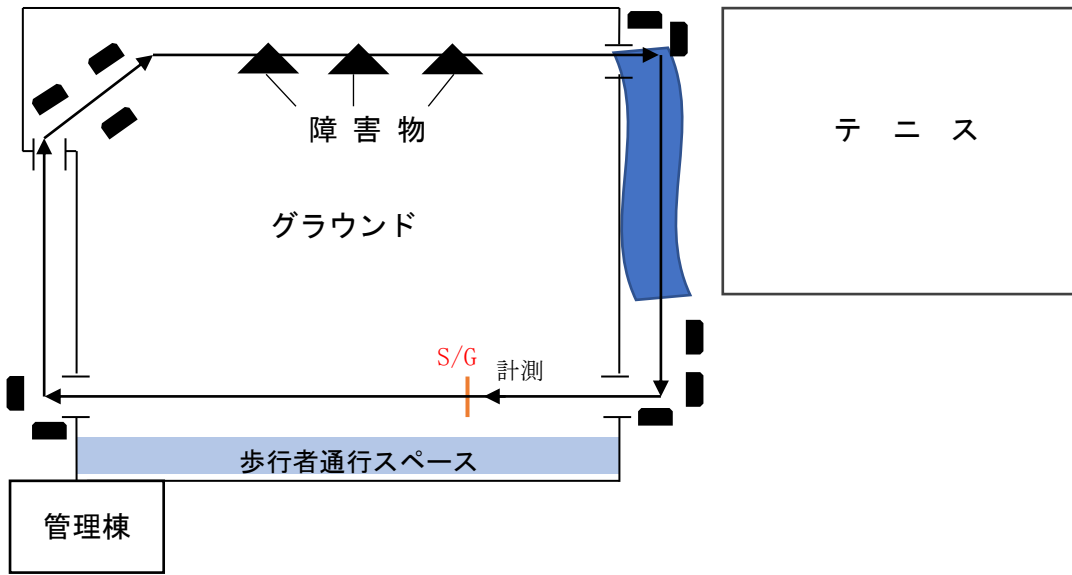

ヤマジテカップ 2017 コース図

◎2 時間耐久

*雨天時などはコース変更する可能性があります。

◎未就学児（キックバイク・自転車）

*雨天時などはコース変更する可能性があります。

◎小学生（低学年・高学年）

*雨天時などはコース変更する可能性があります。